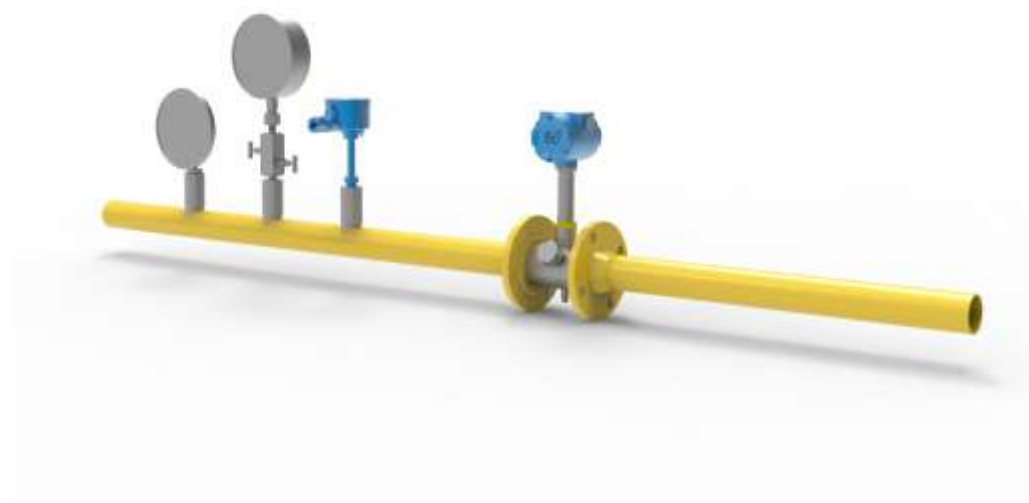

Измерительная линия

Измерительные линии, предназначены для упрощения монтажа приборов учета в существующую систему измерения расхода газа, нефти, воды. АО «ИПФ «СибНА» изготавливает измерительные линии в двух исполнениях:

- под кольцевую приварку;
- под фланцевые соединения;

По требованию заказчика изделие поставляется с переходами и с заключением об исследовании сварных швов: ультразвуковое исследование или рентгенография, согласно ГОСТ 7512-82 и СНиП 3.05.05-84.